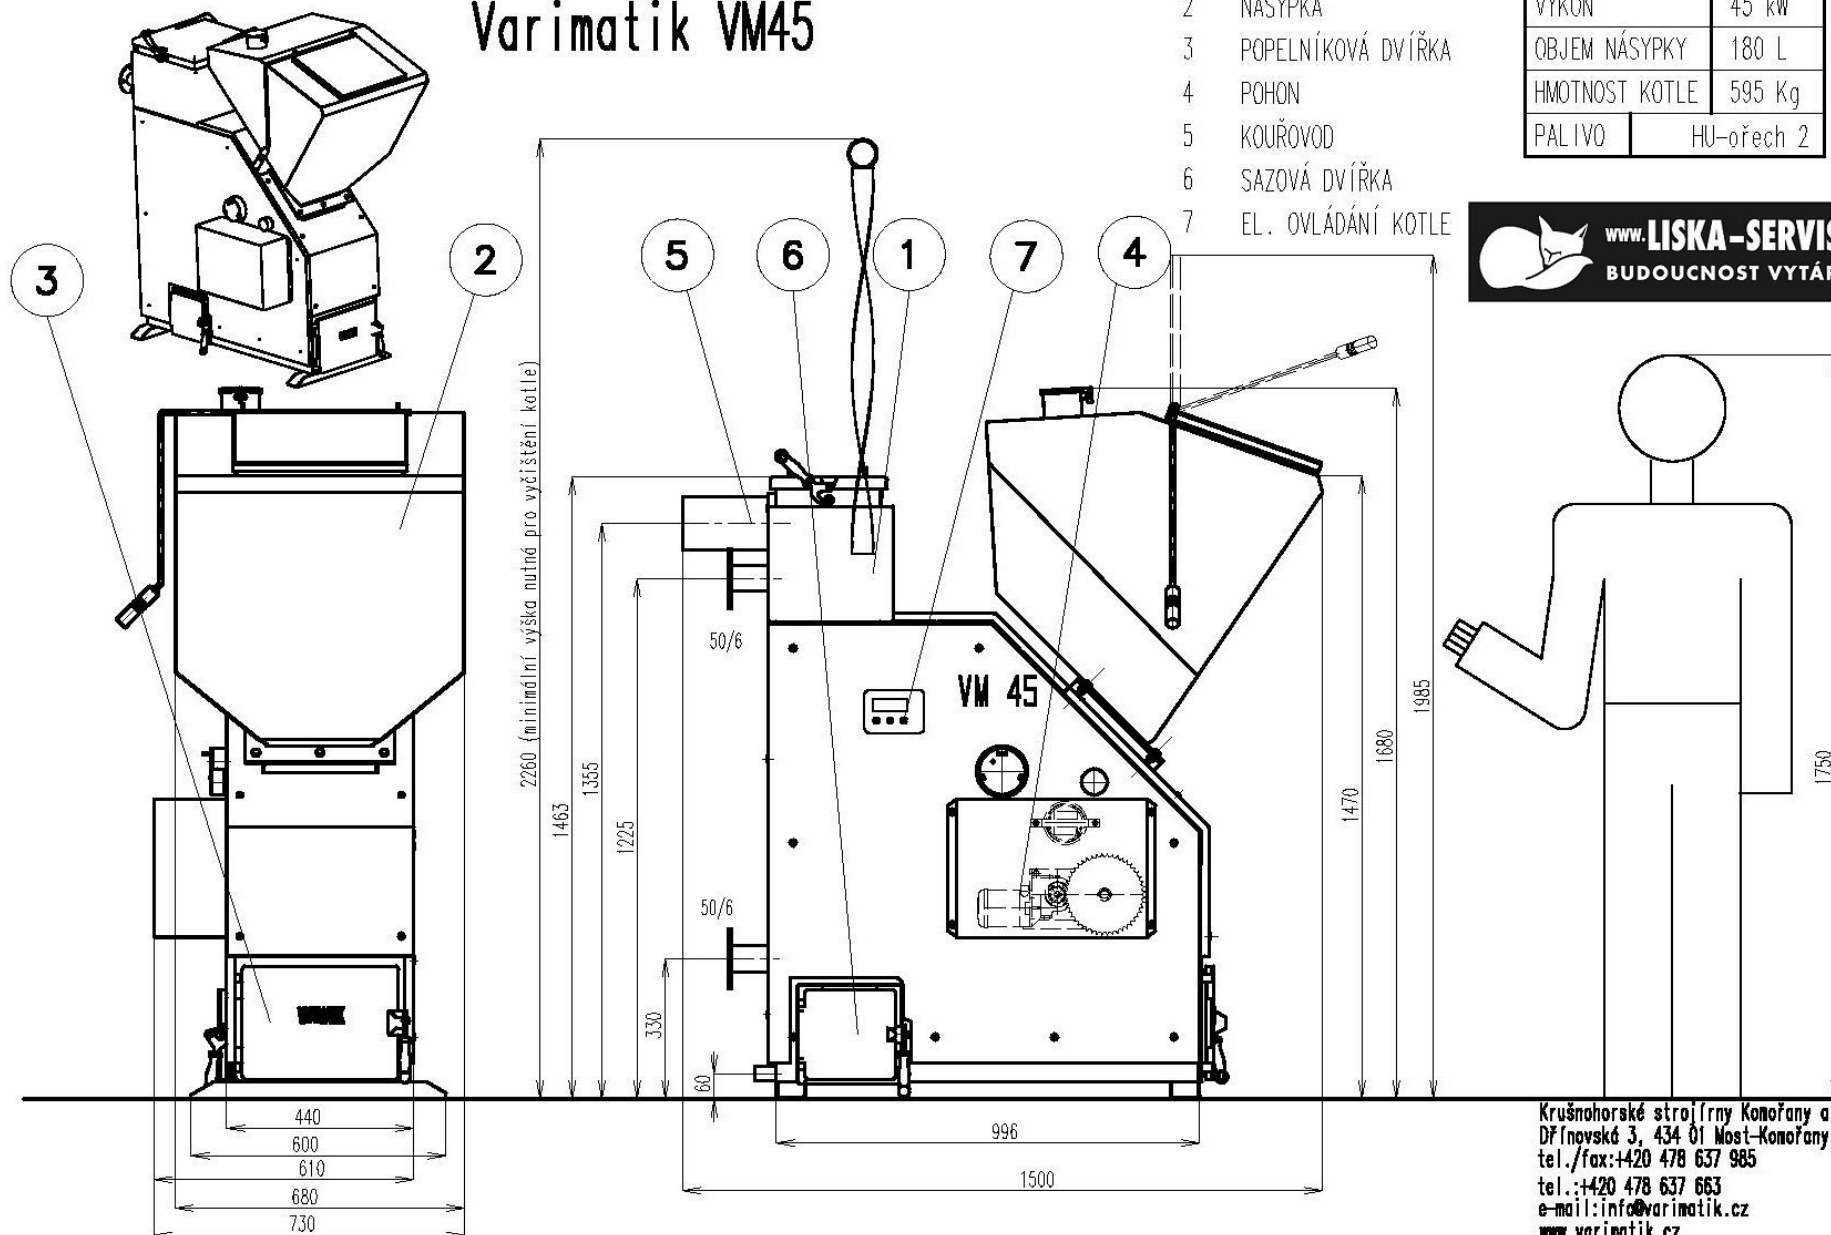

AUTOMATICKY ŘÍZENÝ KOTEL NA HNĚDÉ UHLÍ Varimatik VM45

na kotel VM 45 lze použít i nadstandardní vásypku z VM 65 - objem 515 L

- 1 TĚLO KOTLE
- 2 NÁSYPKA
- 3 POPELNÍKOVÁ DVÍŘKA
- 4 POHON
- 5 KOUŘOVOD
- 6 SAZOVÁ DVÍŘKA
- 7 EL. OVLÁDÁNÍ KOTLE

TYP KOTLE	VM 45
VÝKON	45 kW
OBJEM NÁSYPKY	180 L
HMOTNOST KOTLE	595 Kg
PALIVO	HU-ořech 2

Krušnohorské strojířny Komořany a.s.
 Dřínovská 3, 434 01 Most-Komořany
 tel./fax:+420 478 637 985
 tel.:+420 478 637 663
 e-mail:info@varimatik.cz
 www.varimatik.cz